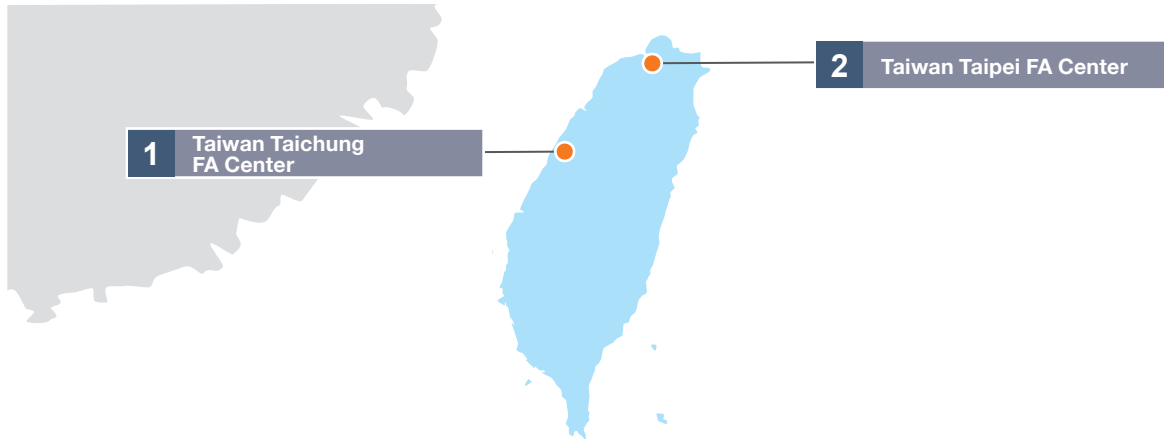

FA Centers, Taiwan

1 Taiwan Taichung FA Center MITSUBISHI ELECTRIC TAIWAN CO., LTD. 台湾三菱電機股份有限公司

ADDRESS No.8-1.Industrial 16th Road, Taichung Industrial Park, Taichung City 40768, Taiwan, R.O.C.
40768 台中市西屯區工業十六路8之1號

TEL 886-4-2359-0688

FAX 886-4-2359-0689